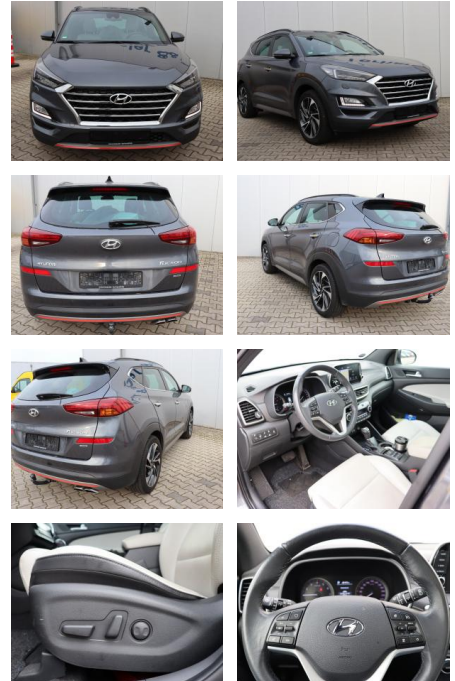

Ihr Ansprechpartner

Herr Artur Brak
E-Mail: info.meisterwerkstatt@web.de
Telefon: 05956 9269615

KFZ-Meisterbetrieb Artur Brak
Gewerbeweg 2 - 26901 Rastorf - Tel.: 05956 / 9269615

Hyundai Tucson 1.6 Premium 4WD*AHK*LEDER*

AB08-76865 **Angebotsnr.:**

Erstzulassung:	Kilometer:	Farbe:	Leistung:	Kraftstoffart:
20.12.2018	47.000		130 kW / 177 PS	Benzin

PREIS
25.710 €

FINANZIERUNGSBEISPIEL
Laufzeit: 72 Monate Anzahlung: 25 %
Basis-Finanzierung:* Mtl. Rate:
Zielraten-Finanzierung:** **218 €**

- Klimaautomatik 2-Zonen
- Sitzheizung vorn
- Panorama-Schiebedach
- Radioempfang digital (DAB+)
- Sitzheizung hinten
- Heckklappe/-Deckel elektr. betätigt (Öffnung. sensorgesteuert)
- Rückfahrkamera
- Fahrassistenten-System: aktiver Spurhalteassistent (LKAS. Lane Keep Assist System)
- Lenkrad heizbar