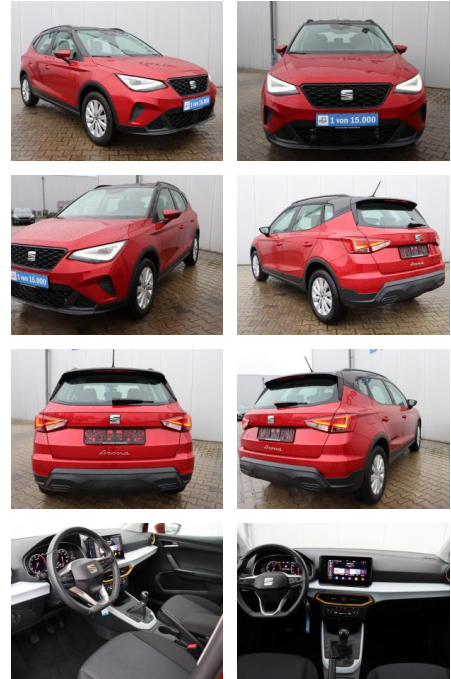

Ihr Ansprechpartner

**Herr Artur Brak**  
E-Mail: info.meisterwerkstatt@web.de  
Telefon: 05956 9269615

KFZ-Meisterbetrieb Artur Brak  
Gewerbeweg 2 - 26901 Rastorf - Tel.: 05956 / 9269615

## Seat Arona 1.0 TSI Style\*NAVI\*ACC\*

AB08-19241 **Angebotsnr.:**

Erstzulassung:	Kilometer:	Farbe:	Leistung:	Kraftstoffart:
26.05.2022	17.800	Rot	81 kW / 110 PS	Benzin

**PREIS**  
**20.560 €**