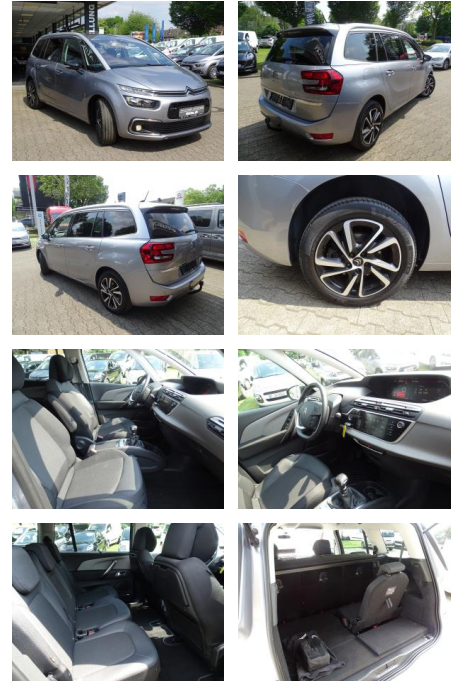

JK02-695659-244 Angebotsnr.:

Erstzulassung:	Kilometer:	Farbe:	Leistung:	Kraftstoffart:
11.06.2021	117.290	Grau	96 kW / 131 PS	Diesel

PREIS
20.030 €

FINANZIERUNGSBEISPIEL
Laufzeit: 72 Monate Anzahlung: 25 %
Basis-Finanzierung:* Mtl. Rate:
Zielraten-Finanzierung:** **170 €**