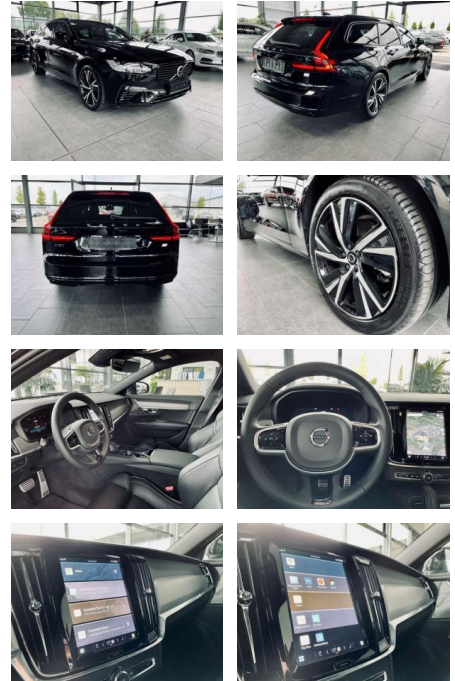

AR35-178954 **Angebotsnr.:**

Erstzulassung:	Kilometer:	Farbe:	Leistung:	Kraftstoffart:
01.12.2021	33.720	Schwarz	288 kW / 392 PS	Benzin

PREIS
52.870 €

FINANZIERUNGSBEISPIEL
Laufzeit: 72 Monate Anzahlung: 25 %
Basis-Finanzierung:* Mtl. Rate:
Zielraten-Finanzierung:** **448 €**

- MP3
- Harman-Kardon
- Bluetooth
- Freisprecheinrichtung
- Apple CarPlay
- Android Auto
- Sprachsteuerung
- DAB
- Meridian
- Touchscreen
- Musikstreaming

Multimedia

- Radio

Komfort

- Servolenkung
- Zentralverriegelung
- Elektrischer Fensterheber
- Lederausstattung
- Sitzheizung

- Elektrische Aussenspiegel
- Tempomat
- Standheizung
- Multifunktionslenkrad
- Keyless Go Startfunktion
- Elektrische Sitze
- Innenspiegel autom. abblendbar
- Mittelarmlehne
- Innenraumfilter
- Lenksaeule einstellbar
- Sportsitze
- ParkDistanceControl vorne und hinten
- Seitenrollo
- Elektrische Heckklappe
- Keyless Entry
- Memory Sitze
- Lordosenstütze
- Lederlenkrad
- Geschwindigkeitsbegrenzungsanlage
- Klimaautomatik-2-Zonen
- Funkfernbedienung Sicht: