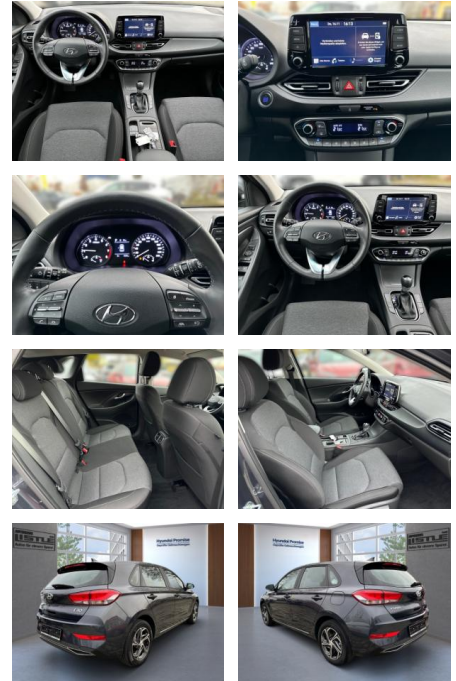

Ihr Ansprechpartner

Herr Artur Brak
E-Mail: info.meisterwerkstatt@web.de
Telefon: 05956 9269615

KFZ-Meisterbetrieb Artur Brak
Gewerbeweg 2 - 26901 Rastorf - Tel.: 05956 / 9269615

Hyundai i30 1.0 T-GDI +CARPLAY+RFK+KLIMA+SHZ

AL33-203007L Angebotsnr.:

Erstzulassung:	Kilometer:	Farbe:	Leistung:	Kraftstoffart:
01.05.2023	4.339		88 kW / 120 PS	Benzin

PREIS
23.600 €

FINANZIERUNGSBEISPIEL
Laufzeit: 72 Monate   Anzahlung: 25 %
Basis-Finanzierung:*   Mtl. Rate:
Zielraten-Finanzierung:** **200 €**

* Basisfinanzierung: Anzahlung: 5.900 Euro, Laufzeit: 72 Monate, Nettodarlehen: 17.700 Euro, Gesamtbetrag: 27.843 Euro, Zinssätze: 7.71% Sollz. (gebunden), 7.99% eff.
** Zielratenfinanzierung: Anzahlung: 5.900 Euro, Laufzeit: 72 Monate, Nettodarlehen: 17.700 Euro, Zielrate: 11.800 Euro, Gesamtbetrag: 29.493 Euro, Zinssätze: 7.71% Sollz. (gebunden), 7.99% eff.,

Vermittlung für: Santander Consumer Bank
Repräsentatives Beispiel gem. § 17 Abs. 4 PAngV. Diese Finanzierungsangebote sind Beispiele. Gerne ermitteln wir für Sie Ihr individuelles Angebot.

Ausstattung

Sicherheit

- PDC Park Distance Control hinten
- Anti-Blockiersystem ABS
- Antischlupfregelung ASC+T
- elektronische Stabilitätskontrolle (ESP / DSP)
- Servolenkung
- Regensensor
- Wegfahrsperre
- Kindersitzbefestigung
- PDC Park Distance Control vorne
- ABS
- Airbag
- Beifahrer-Airbag
- Wegfahrsperre
- Seitenairbags
- Alarmanlage
- ESP
- Antriebsschlupfregelung
- Reifendruckkontrolle
- Traktionskontrolle

- Kopfairbag
- Kindersitzbefestigung
- Notrufsystem
- Pannenset
- Isofix Beifahrersitz
- AirbagHinten
- Entertainment: Navigationssystem
- Radio
- Telefonvorbereitung
- AUX-In
- USB-Anschluss
- MP3
- Bluetooth
- Freisprecheinrichtung
- Apple CarPlay
- Android Auto
- Sprachsteuerung
- DAB
- Touchscreen
- Induktionsladen für Smartphones
- Musikstreaming

- Qualität: Garantie
- GW Plus
- HUAU neu
- Sonstiges: Katalysator
- Metallic
- Alufelgen
- Gepaeckraumabdeckung
- Stossfaenger in Wagenfarbe
- Lenkradheizung
- Fahrerprofilauswahl

Multimedia

- Radio
- el. Sitzverstellung
- Navigation mit Bildschirm
- MP3 Anschluss
- Bluetooth

Komfort

- Zentralverriegelung
- Bordcomputer

STÄNDIG ÜBER 15.000 FAHRZEUGE IM BESTAND!