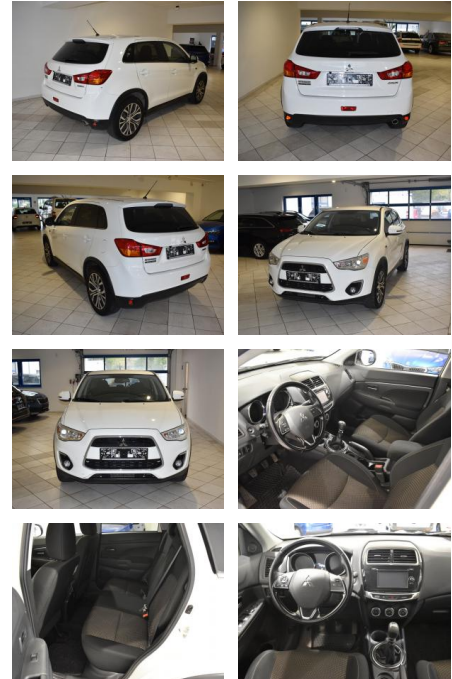

Ihr Ansprechpartner

Herr Artur Brak
E-Mail: info.meisterwerkstatt@web.de
Telefon: 05956 9269615

KFZ-Meisterbetrieb Artur Brak
Gewerbeweg 2 - 26901 Rastorf - Tel.: 05956 / 9269615

Mitsubishi ASX 1.6 DI-D Plus Kamera Klimaautomat...

AH44-ATS754Angebotsnr.:

Erstzulassung: 15.04.2016 **Kilometer:** 85.590 **Farbe:** Weiß **Leistung:** 84 kW / 114 PS **Kraftstoffart:** Diesel

PREIS
12.320 €

FINANZIERUNGSBEISPIEL
Laufzeit: 72 Monate Anzahlung: 25 %
Basis-Finanzierung:* Mtl. Rate:
Zielraten-Finanzierung:** **104 €**