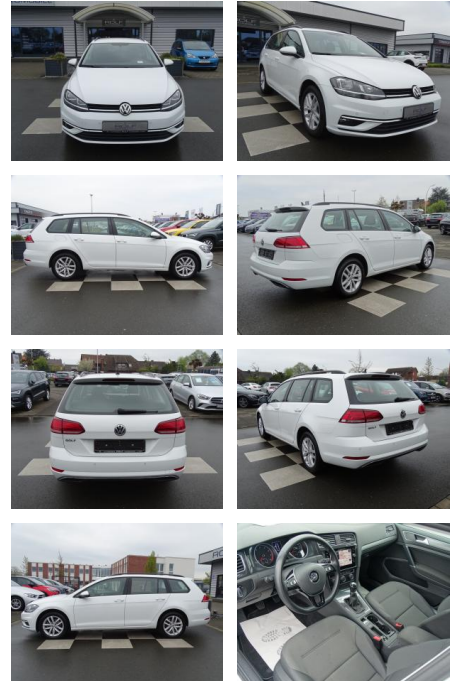

Ihr Ansprechpartner

Herr Artur Brak
E-Mail: info.meisterwerkstatt@web.de
Telefon: 05956 9269615

KFZ-Meisterbetrieb Artur Brak
Gewerbeweg 2 - 26901 Rastorf - Tel.: 05956 / 9269615

Volkswagen Golf 1.0 TSI Comfortline NAVI D...

RA00-20612 **Angebotsnr.:**

Erstzulassung:	Kilometer:	Farbe:	Leistung:	Kraftstoffart:
01.09.2019	40.557	Weiß	85 kW / 116 PS	Benzin

PREIS	FINANZIERUNGSBEISPIEL	
20.340 €	Laufzeit: 72 Monate	Anzahlung: 25 %
	Basis-Finanzierung:**	Mtl. Rate:
	Zielraten-Finanzierung:**	172 €