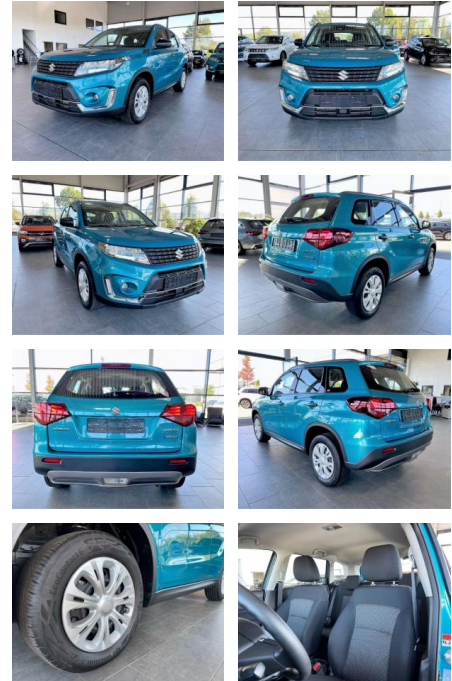

## Suzuki SX4 S-Cross 1.4 2WD Navi 360°ACC LED

AR35-F851 **Angebotsnr.:**

Erstzulassung:	Kilometer:	Farbe:	Leistung:	Kraftstoffart:	Verbr. komb.	CO2-Emission	CO2-Klasse (WLTP)
01.12.2023	14.366	Schwarz	95 kW / 129 PS	Benzin	6,1 l/100km	132 g/km	D