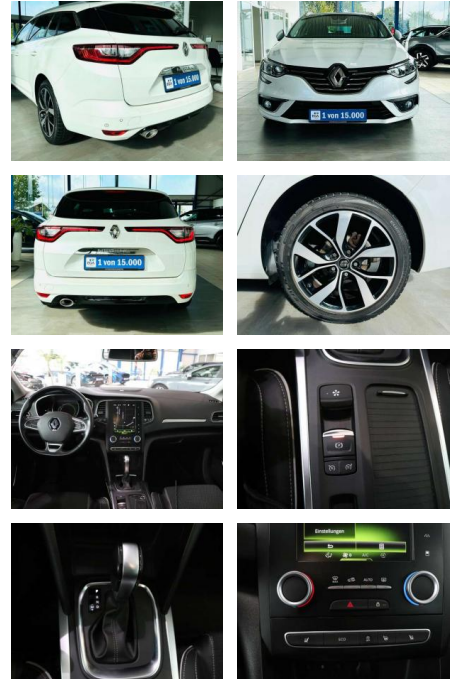

Ihr Ansprechpartner

Herr Artur Brak
E-Mail: info.meisterwerkstatt@web.de
Telefon: 05956 9269615

KFZ-Meisterbetrieb Artur Brak
Gewerbeweg 2 - 26901 Rastorf - Tel.: 05956 / 9269615

Renault Megane 1.2 TCE Energy DSG BOSE NAV

AV01-601148 **Angebotsnr.:**

Erstzulassung:	Kilometer:	Farbe:	Leistung:	Kraftstoffart:
01.06.2018	82.400	Weiß	120 kW / 163 PS	Benzin

PREIS
18.490 €

FINANZIERUNGSBEISPIEL
Laufzeit: 72 Monate Anzahlung: 25 %
Basis-Finanzierung:* Mtl. Rate:
Zielraten-Finanzierung:** **157 €**

- Anti-Blockiersystem ABS

Multimedia

- Radio

Weiteres

- 1 von 15.000 Fahrzeugen- . Das Fahrzeug ist lückenlos bei Renault scheckheftgepflegt
- letzter Service bei 75472km in 07.2023 Besonderheiten Easy-Parking-Paket (Easy-Park-Assistent)
- Fahrassistenz-System: Einparkhilfe vorn und hinten mit Rückfahrkamera
- Fahrassistenz-System: Totwinkel-Assistent) Sonderlackierung Perlmutt-Weiß Touchscreen (8 Zoll)
- 7 Zoll) City-Paket (Außenspiegel elektr. anklappbar
- Außenspiegel elektr. verstell- und