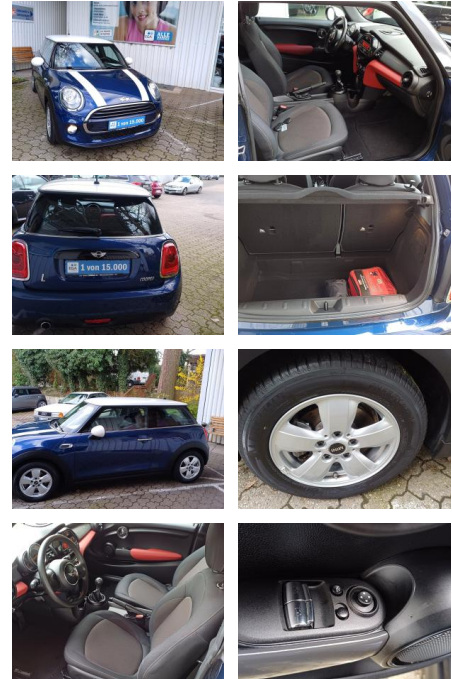

Ihr Ansprechpartner

Herr Artur Brak
E-Mail: info.meisterwerkstatt@web.de
Telefon: 05956 9269615

KFZ-Meisterbetrieb Artur Brak
Gewerbeweg 2 - 26901 Rastorf - Tel.: 05956 / 9269615

MINI Cooper 1,5 COOPER KLIMA ALU PDC COLOUR LINE...

FL00-H6179H2Angebotsnr.:

Erstzulassung: 07.04.2017 **Kilometer:** 32.230 **Farbe:** Blau **Leistung:** 100 kW / 136 PS **Kraftstoffart:** Benzin

PREIS
15.100 €

FINANZIERUNGSBEISPIEL
Laufzeit: 72 Monate Anzahlung: 25 %
Basis-Finanzierung:* Mtl. Rate:
Zielraten-Finanzierung:** **128 €**

- Park-Distance-Control (PDC)
- Klimaanlage
- LM-Felgen 5.5x15 (Heli Spoke)
- Zentralverriegelung mit Fernbedienung
- Außenspiegel-Paket
- Metallic-Lackierung
- AUF WUNSCH 1 SATZ GEBRAUCHTE WINTERRÄDER 490.-
- Dach und Spiegelklappen Weiß
- Dachhimmel Anthrazit
- Weiße Blinkleuchten
- Motorhauben streifen Weiß
- Colour Line Glowing Red