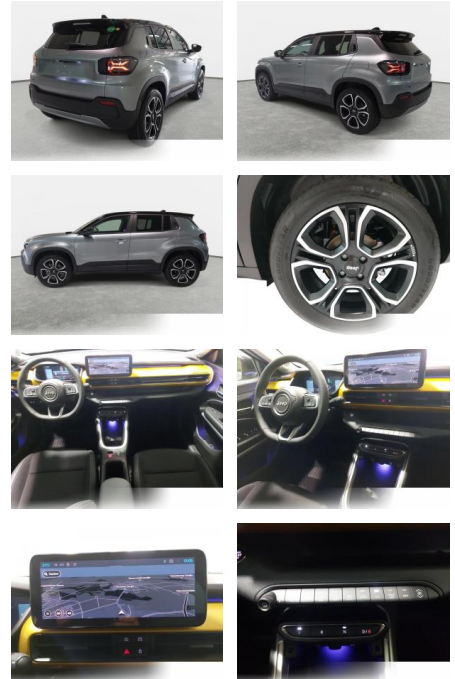

Ihr Ansprechpartner

Herr Artur Brak
E-Mail: info.meisterwerkstatt@web.de
Telefon: 05956 9269615

KFZ-Meisterbetrieb Artur Brak
Gewerbeweg 2 - 26901 Rastorf - Tel.: 05956 / 9269615

Jeep Avenger ELEKTRO SUMMIT NAVI

BR02-11273 **Angebotsnr.:**