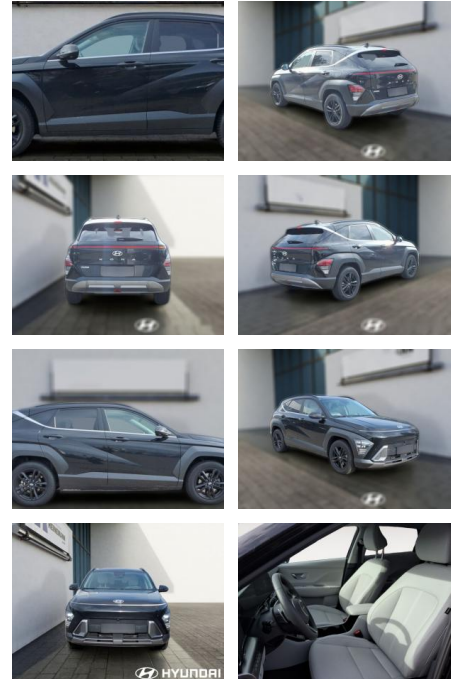

HE03-443251_001 Gebotsnr.:

Erstzulassung:	Kilometer:	Farbe:	Leistung:	Kraftstoffart:
01.07.2023	16.898	Schwarz	146 kW / 199 PS	Benzin

PREIS
32.390 €

FINANZIERUNGSBEISPIEL

Laufzeit: 72 Monate Anzahlung: 25 %
Basis-Finanzierung:* Mtl. Rate:
Zielraten-Finanzierung:** **274 €**