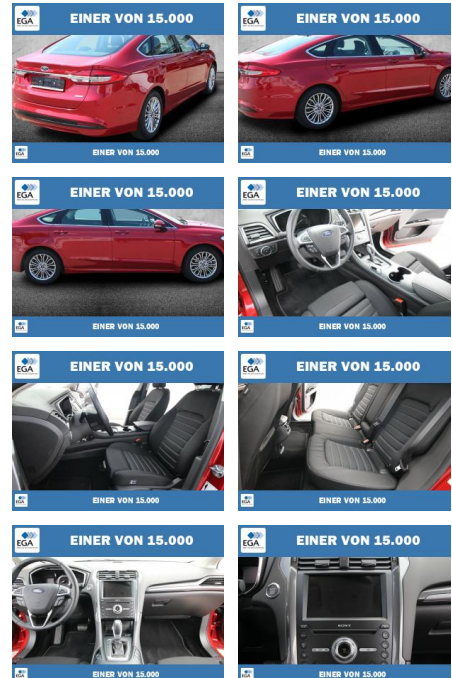

Ihr Ansprechpartner

Herr Artur Brak
E-Mail: info.meisterwerkstatt@web.de
Telefon: 05956 9269615

KFZ-Meisterbetrieb Artur Brak
Gewerbeweg 2 - 26901 Rastorf - Tel.: 05956 / 9269615

Ford Mondeo 2.0 Hybrid Titanium Business LED

PW01-07911-2Angebotsnr.:

Erstzulassung:	Kilometer:	Farbe:	Leistung:	Kraftstoffart:
01.11.2021	32.677	Rot	138 kW / 188 PS	Hybrid

PREIS	FINANZIERUNGSBEISPIEL
28.900 €	Laufzeit: 72 Monate Anzahlung: 25 % Basis-Finanzierung:* Mtl. Rate: Zielraten-Finanzierung:** 245 €