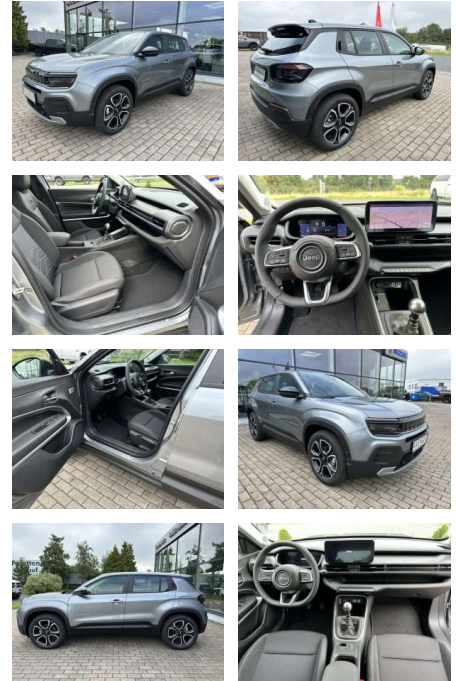

Ihr Ansprechpartner

Herr Artur Brak
E-Mail: info.meisterwerkstatt@web.de
Telefon: 05956 9269615

KFZ-Meisterbetrieb Artur Brak
Gewerbeweg 2 - 26901 Rastorf - Tel.: 05956 / 9269615

Jeep Avenger 1.2 GSE T3 Turbo-Benzin GDI

EM01-22847_1000gebotsnr.:

Erstzulassung:	Kilometer:	Farbe:	Leistung:	Kraftstoffart:	Verbr. komb.	CO2-Emission	CO2-Klasse (WLTP)
01.08.2023	6.500	Grau	74 kW / 101 PS	Benzin	5,6 l/100km	125 g/km	D

PREIS
26.210 €