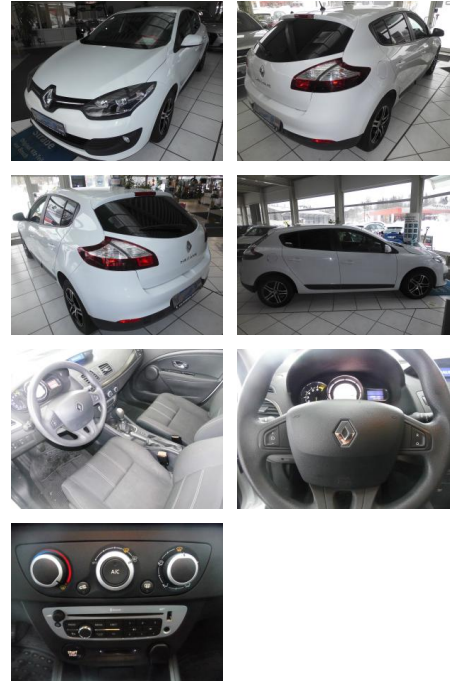

Ihr Ansprechpartner

Herr Artur Brak
E-Mail: info.meisterwerkstatt@web.de
Telefon: 05956 9269615

KFZ-Meisterbetrieb Artur Brak
Gewerbeweg 2 - 26901 Rastorf - Tel.: 05956 / 9269615

Renault Megane 1.6 16V 110 Authentique

RP00-HK2308-~~Artur Brak~~

Erstzulassung:	Kilometer:	Farbe:	Leistung:	Kraftstoffart:
26.08.2015	68.000	Weiß	81 kW / 110 PS	Benzin

PREIS
9.540 €

FINANZIERUNGSBEISPIEL

Laufzeit: 72 Monate Anzahlung: 25 %
Basis-Finanzierung:* Mtl. Rate:
Zielraten-Finanzierung:** Mtl. Rate: **81 €**