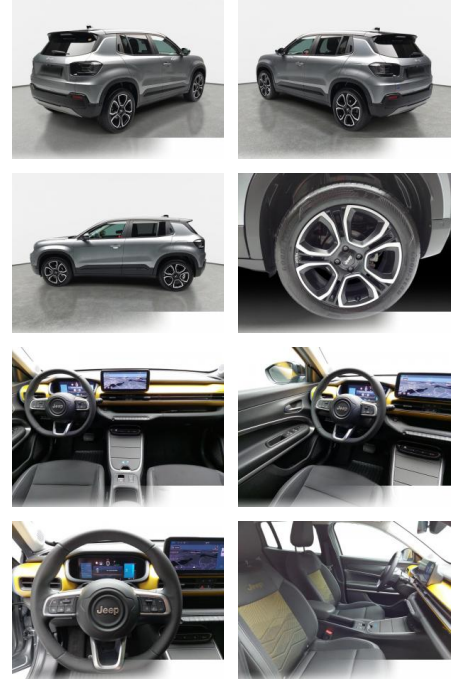

Ihr Ansprechpartner

Herr Artur Brak
E-Mail: info.meisterwerkstatt@web.de
Telefon: 05956 9269615

KFZ-Meisterbetrieb Artur Brak
Gewerbeweg 2 - 26901 Rastorf - Tel.: 05956 / 9269615

Jeep Avenger ELEKTRO SUMMIT NAVI

BR02-11288 **Angebotsnr.:**