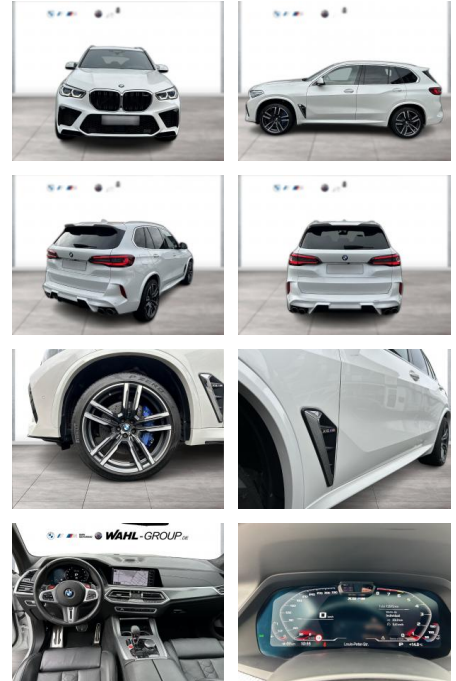

WG09-217211 Angebotsnr.:

Erstzulassung:	Kilometer:	Farbe:	Leistung:	Kraftstoffart:
01.08.2020	73.577	Weiß	441 kW / 600 PS	Benzin

PREIS 79.670 €	FINANZIERUNGSBEISPIEL	
	Laufzeit: 72 Monate	Anzahlung: 25 %
Basis-Finanzierung:**	Mtl. Rate:	
Zielraten-Finanzierung:**	675 €	