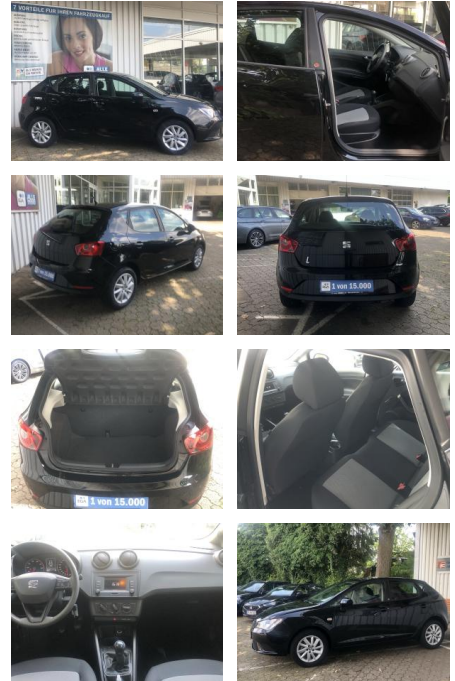

Ihr Ansprechpartner

Herr Artur Brak
E-Mail: info.meisterwerkstatt@web.de
Telefon: 05956 9269615

KFZ-Meisterbetrieb Artur Brak
Gewerbeweg 2 - 26901 Rastorf - Tel.: 05956 / 9269615

Seat Ibiza 1.0 Reference ALU*EFH*PDC*KLIMA*ESP*M...

FL00-R6554R2Angebotsnr.:

Erstzulassung:	Kilometer:	Farbe:	Leistung:	Kraftstoffart:
18.01.2018	31.720	Mitternachtsschwarz	55 kW / 75 PS	Benzin

PREIS 12.530 €	FINANZIERUNGSBEISPIEL		<small>* Basisfinanzierung: Anzahlung: 3.133 Euro, Laufzeit: 72 Monate, Nettodarlehen: 9.398 Euro, Gesamtbetrag: 14.783 Euro, Zinssätze: 7.71% Sollz. (gebunden), 7.99% eff. ** Zielratenfinanzierung: Anzahlung: 3.133 Euro, Laufzeit: 72 Monate, Nettodarlehen: 9.398 Euro, Zielrate: 6.265 Euro, Gesamtbetrag: 15.659 Euro, Zinssätze: 7.71% Sollz. (gebunden), 7.99% eff., Vermittlung für: Santander Consumer Bank Repräsentatives Beispiel gem. § 17 Abs. 4 PAngV. Diese Finanzierungsangebote sind Beispiele. Gerne ermitteln wir für Sie Ihr individuelles Angebot.</small>
	Laufzeit: 72 Monate	Anzahlung: 25 %	
	Basis-Finanzierung:*	Mtl. Rate:	
	Zielraten-Finanzierung:**	106 €	

Ausstattung

Besonderheiten

- Klimaanlage
- LM-Felgen 6x15 (Marsala)
- SEAT Media-System Touch
- Metallic-Lackierung
- Einparkhilfe hinten

Sicherheit

- Reifendruckkontrollsystem
- PDC Park Distance Control hinten
- Anti-Blockiersystem ABS
- Antischlupfregelung ASC+T
- elektronische Stabilitätskontrolle (ESP / DSP)
- Servolenkung
- Wegfahrsperre
- Kindersitzbefestigung
- Wegfahrsperre (elektronisch)
- 3. Bremsleuchte
- Reifenkontroll-Anzeige
- Airbag Fahrer-/Beifahrerseite