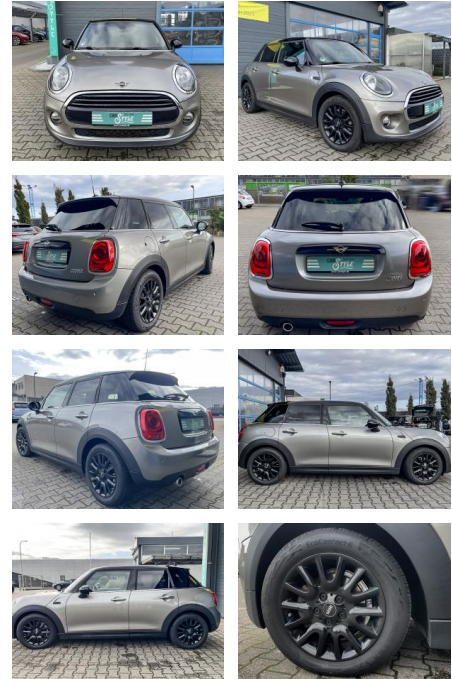

Ihr Ansprechpartner

Herr Artur Brak
E-Mail: info.meisterwerkstatt@web.de
Telefon: 05956 9269615

KFZ-Meisterbetrieb Artur Brak
Gewerbeweg 2 - 26901 Rastorf - Tel.: 05956 / 9269615

MINI Cooper 1.5 PEPPER SHZ PDC LEDER

CS01-FO2412440 **Abgebotnr.:**

Erstzulassung:	Kilometer:	Farbe:	Leistung:	Kraftstoffart:
29.08.2019	67.900	grau	100 kW / 136 PS	Benzin

PREIS
17.160 €

FINANZIERUNGSBEISPIEL
Laufzeit: 72 Monate Anzahlung: 25 %
Basis-Finanzierung:* Mtl. Rate:
Zielraten-Finanzierung:** **145 €**

- Park-Distance-Control (PDC)
- Sportsitze vorn
- LM-Felgen 6.5x16 (Victory Spoke. Schwarz)
- Vorrüstung Mobiltelefon/Handy mit Bluetooth-Schnittstelle
- Multifunktion für Lenkrad
- Audio-Navigationssystem Professional
- Sitzheizung vorn
- Ausstattungs-Paket: Pepper
- Ambiente-Beleuchtung
- Verkauf im Kundenauftrag