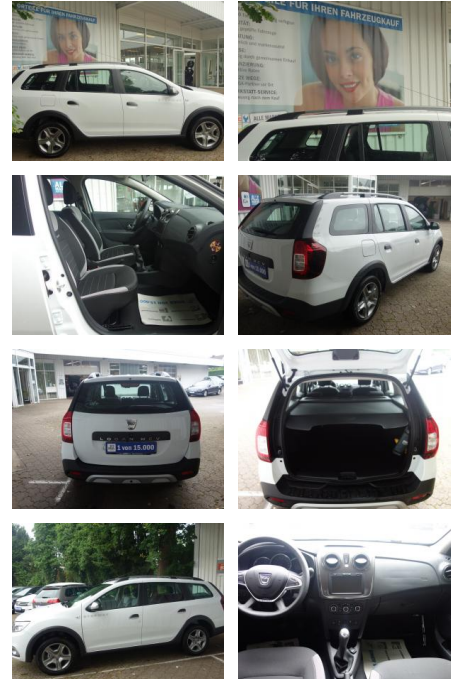

## Dacia Logan MCV TCe 90 STEPWAY PRESTIGE KLIMA\* N...

FL00-W8261WAngebotsnr.:

**Erstzulassung:** 02.11.2019    **Kilometer:** 69.999    **Farbe:** Weiß    **Leistung:** 66 kW / 90 PS    **Kraftstoffart:** Benzin