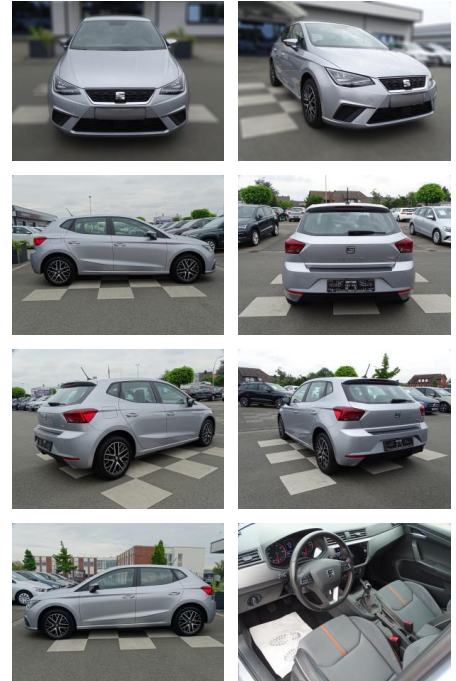

Ihr Ansprechpartner

Herr Artur Brak
E-Mail: info.meisterwerkstatt@web.de
Telefon: 05956 9269615

KFZ-Meisterbetrieb Artur Brak
Gewerbeweg 2 - 26901 Rastorf - Tel.: 05956 / 9269615

Seat Ibiza

RA00-20685 **Angebotsnr.:**

| Erstzulassung: | Kilometer: | Farbe: | Leistung: | Kraftstoffart: |
|----------------|------------|--------|----------------|----------------|
| 01.06.2020 | 20.268 | Silber | 85 kW / 116 PS | Benzin |