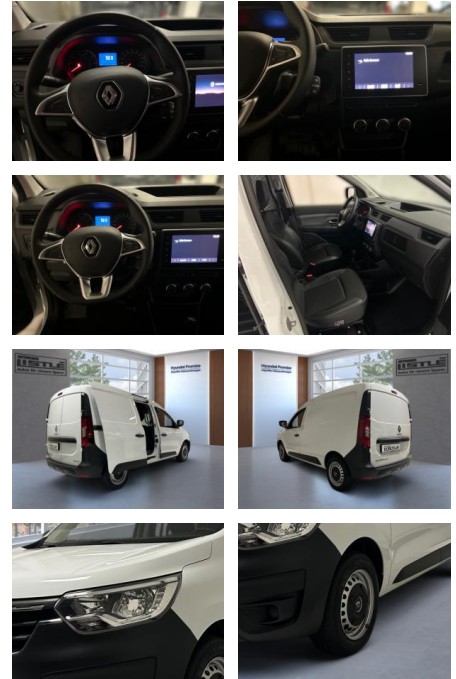

AL33-179255L Angebotsnr.:

Erstzulassung:	Kilometer:	Farbe:	Leistung:	Kraftstoffart:
01.10.2021	8.532		55 kW / 75 PS	Diesel

PREIS
19.810 €

FINANZIERUNGSBEISPIEL

Laufzeit: 72 Monate Anzahlung: 25 %
Basis-Finanzierung:* Mtl. Rate:
Zielraten-Finanzierung:** **168 €**