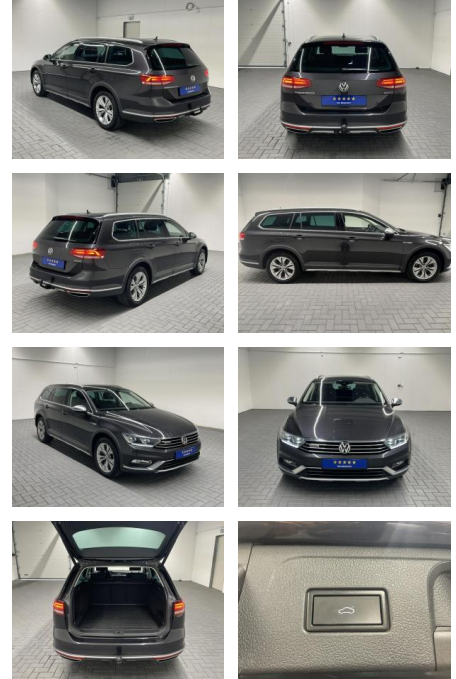

Ihr Ansprechpartner

Herr Artur Brak
E-Mail: info.meisterwerkstatt@web.de
Telefon: 05956 9269615

KFZ-Meisterbetrieb Artur Brak
Gewerbeweg 2 - 26901 Rastorf - Tel.: 05956 / 9269615

Volkswagen Passat Alltrack 4Motion Für Gewerbe,

AM35-24782 **Angebotsnr.:**

Erstzulassung:	Kilometer:	Farbe:	Leistung:	Kraftstoffart:
25.06.2019	81.000		140 kW / 190 PS	Diesel

PREIS
27.220 €

FINANZIERUNGSBEISPIEL

Laufzeit: 72 Monate Anzahlung: 25 %
Basis-Finanzierung:* Mtl. Rate:
Zielraten-Finanzierung:** **231 €**