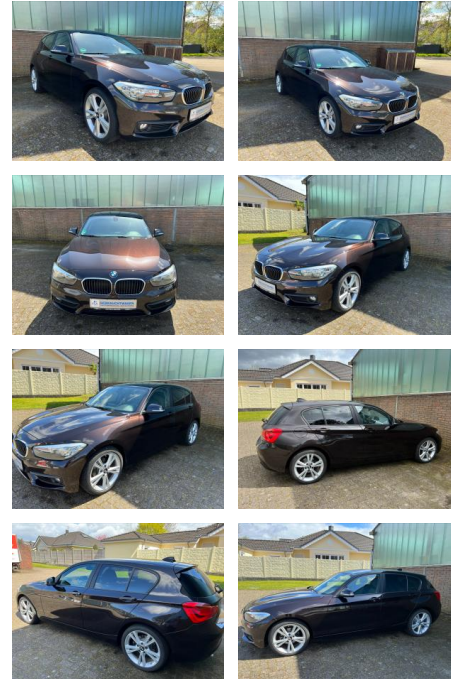

Ihr Ansprechpartner

Herr Artur Brak
E-Mail: info.meisterwerkstatt@web.de
Telefon: 05956 9269615

KFZ-Meisterbetrieb Artur Brak
Gewerbeweg 2 - 26901 Rastorf - Tel.: 05956 / 9269615

BMW 118i Advantage

MB00-ET2305-01156210

Erstzulassung:	Kilometer:	Farbe:	Leistung:	Kraftstoffart:
26.03.2018	118.000		100 kW / 136 PS	Benzin

PREIS
16.950 €

FINANZIERUNGSBEISPIEL
Laufzeit: 72 Monate Anzahlung: 25 %
Basis-Finanzierung:* Mtl. Rate:
Zielraten-Finanzierung:** **1144 €**