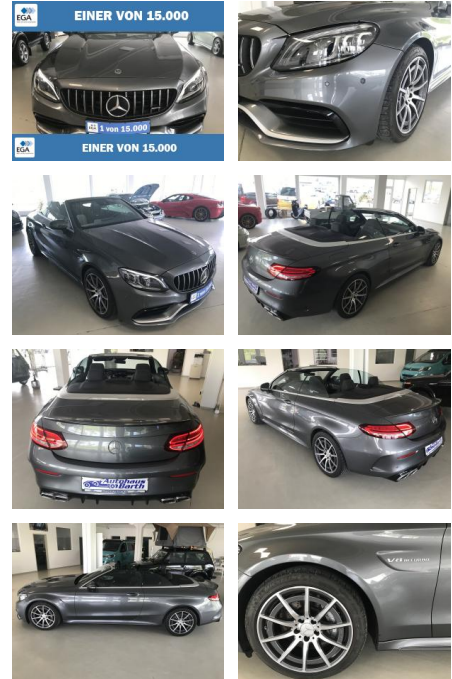

Ihr Ansprechpartner

**Herr Artur Brak**  
E-Mail: info.meisterwerkstatt@web.de  
Telefon: 05956 9269615

KFZ-Meisterbetrieb Artur Brak  
Gewerbeweg 2 - 26901 Rastorf - Tel.: 05956 / 9269615

**Mercedes-Benz C 63 AMG Multibeam LED\*Navi\*Leder\*...**

AB73-0013-451 **Angebotsnr.:**

Erstzulassung:	Kilometer:	Farbe:	Leistung:	Kraftstoffart:
04.04.2019	14.610	Grau	350 kW / 476 PS	Benzin

**PREIS**  
**68.340 €**

**FINANZIERUNGSBEISPIEL**  
Laufzeit: 72 Monate      Anzahlung: 25 %  
Basis-Finanzierung:\*      Mtl. Rate:  
Zielraten-Finanzierung:\*\* **579 €**