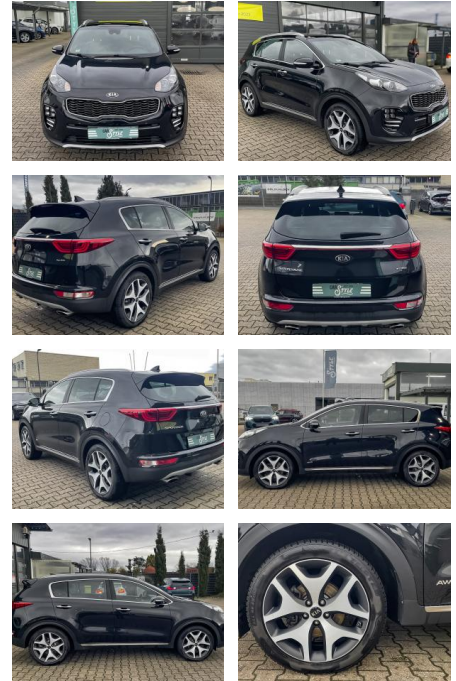

Ihr Ansprechpartner

Herr Artur Brak
E-Mail: info.meisterwerkstatt@web.de
Telefon: 05956 9269615

KFZ-Meisterbetrieb Artur Brak
Gewerbeweg 2 - 26901 Rastorf - Tel.: 05956 / 9269615

Kia Sportage 1.6 GT Line 4WD PANO SHZ NAVI PDC

CS01-FO2304120 Angebotsnr.:

Erstzulassung:	Kilometer:	Farbe:	Leistung:	Kraftstoffart:
26.02.2019	109.000	Schwarz	130 kW / 177 PS	Benzin

PREIS
20.040 €

FINANZIERUNGSBEISPIEL

Laufzeit: 72 Monate Anzahlung: 25 %
Basis-Finanzierung:* Mtl. Rate:
Zielraten-Finanzierung:** **170 €**