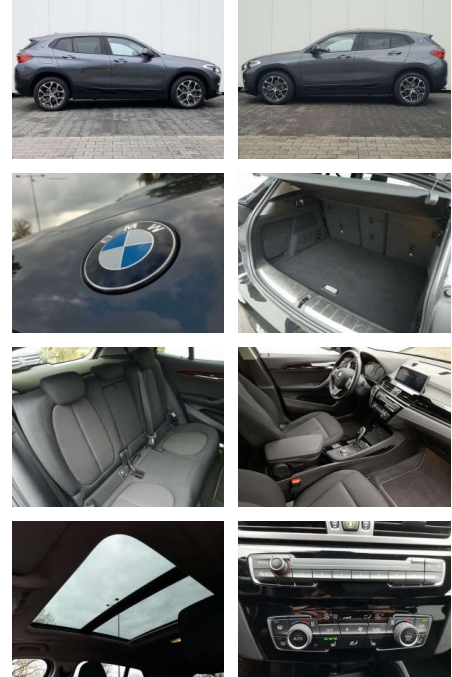

Ihr Ansprechpartner

Herr Artur Brak
E-Mail: info.meisterwerkstatt@web.de
Telefon: 05956 9269615

KFZ-Meisterbetrieb Artur Brak
Gewerbeweg 2 - 26901 Rastorf - Tel.: 05956 / 9269615

BMW X2 X2 sDrive18d Aut.

AP08-309619 **Angebotsnr.:**

Erstzulassung:	Kilometer:	Farbe:	Leistung:	Kraftstoffart:	Verbr. komb.	CO2-Emission	CO2-Klasse (WLTP)
01.11.2021	25.700	Grau	110 kW / 150 PS	Benzin	5,3 l/100km	138 g/km	E

PREIS
35.470 €

FINANZIERUNGSBEISPIEL
Laufzeit: 72 Monate   Anzahlung: 25 %
Basis-Finanzierung:*   Mtl. Rate:
Zielraten-Finanzierung:** **300 €**

* Basisfinanzierung: Anzahlung: 8.868 Euro, Laufzeit: 72 Monate, Nettodarlehen: 26.603 Euro, Gesamtbetrag: 41.847 Euro, Zinssätze: 7.71% Sollz. (gebunden), 7.99% eff.
** Zielratenfinanzierung: Anzahlung: 8.868 Euro, Laufzeit: 72 Monate, Nettodarlehen: 26.603 Euro, Zielrate: 17.735 Euro, Gesamtbetrag: 44.327 Euro, Zinssätze: 7.71% Sollz. (gebunden), 7.99% eff.,

Vermittlung für: Santander Consumer Bank
Repräsentatives Beispiel gem. § 17 Abs. 4 PAngV. Diese Finanzierungsangebote sind Beispiele. Gerne ermitteln wir für Sie Ihr individuelles Angebot.

Ausstattung

Sicherheit

- Anti-Blockiersystem ABS

Multimedia

- Radio

Weiteres

- Diesel
- 18" Leichtmetallfelgen Y-Speiche 579 Panorama Glasdach
- elektrisch LED-Scheinwerfer mit erweit. Umfängen Sitzheizung Navigation Park Distance Control (PDC)
- vorn+hinten Parking Assistent Klimaautomatik mit 2-Zonenregelung Geschwindigkeitsregelung mit Bremsfunkt. Innenspiegel automatisch abblendend Außenspiegel el. verstell.- u. beheizbar Bluetooth Radiozubehör: DAB-Tuner (DAB+fähig) Telefon: Telefonie mit Wireless Charging Lenkrad:

- elektromechanisch Paket: Ablagenpaket Media Sitze: Beifahrersitz höhenverstellbar Lenksäulenverstellung mechanisch Wärmeschutzverglasung Schiebedach ConnectedDrive Services Warndreieck mit Erste-Hilfe-Set TeleServices Sicherheitsgurte (Dreipunkt) vorne/hint. Servotronic Zentralverriegelung m. Funkfernbedienung Räderzubehör: Reifendruck-Kontrolle Räderzubehör: Radsicherungsschrauben Remote Services Regensensor und aut. Fahrlichtsteuerung Steckdose (12 V) Polster: Stoff Grid Kopfstützen (5) vorne und hinten Auto Start-/Stop Funktion Armauflage vorn Airbag: Kopfairbag 1. und 2. Sitzreihe Airbag: Beifahrerairbag-Deaktivierung Airbag: 2 Seitenairbags vorne Airbag für Fahrer und Beifahrer Active Guard Ablagemöglichkeiten ABS Räderzubehör: