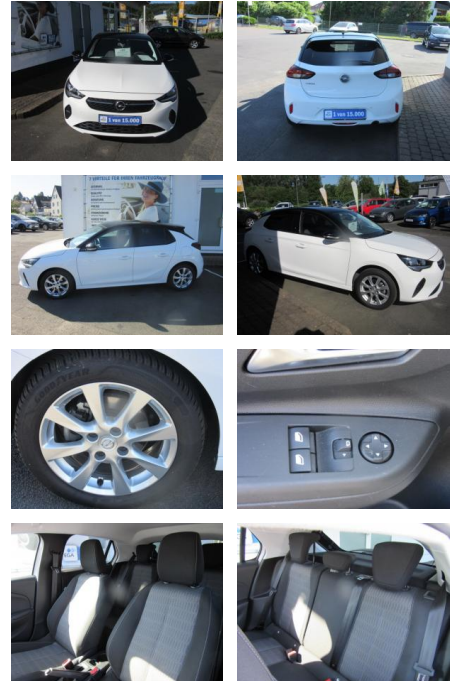

Ihr Ansprechpartner

Herr Artur Brak
E-Mail: info.meisterwerkstatt@web.de
Telefon: 05956 9269615

KFZ-Meisterbetrieb Artur Brak
Gewerbeweg 2 - 26901 Rastorf - Tel.: 05956 / 9269615

Opel Corsa F Edition Plus *LM-Felgen*PDC*Klima*S...

AH18-349200 **Angebotsnr.:**

Erstzulassung:	Kilometer:	Farbe:	Leistung:	Kraftstoffart:
29.11.2021	27.900	Weiß	55 kW / 75 PS	Benzin

PREIS
14.880 €

FINANZIERUNGSBEISPIEL
Laufzeit: 72 Monate Anzahlung: 25 %
Basis-Finanzierung:* Mtl. Rate:
Zielraten-Finanzierung:** **126 €**