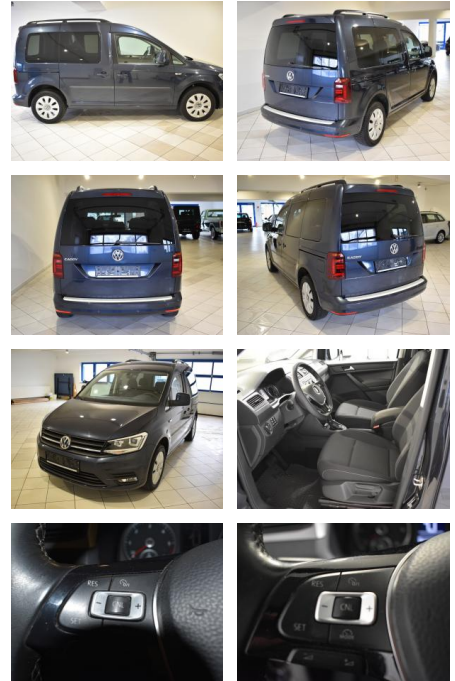

AH44-ATS2338Angebotsnr.:

Erstzulassung:	Kilometer:	Farbe:	Leistung:	Kraftstoffart:
21.01.2019	94.916	Blau	110 kW / 150 PS	Diesel

PREIS
27.250 €

FINANZIERUNGSBEISPIEL

Laufzeit: 72 Monate Anzahlung: 25 %
Basis-Finanzierung:* Mtl. Rate:
Zielraten-Finanzierung:** **231 €**