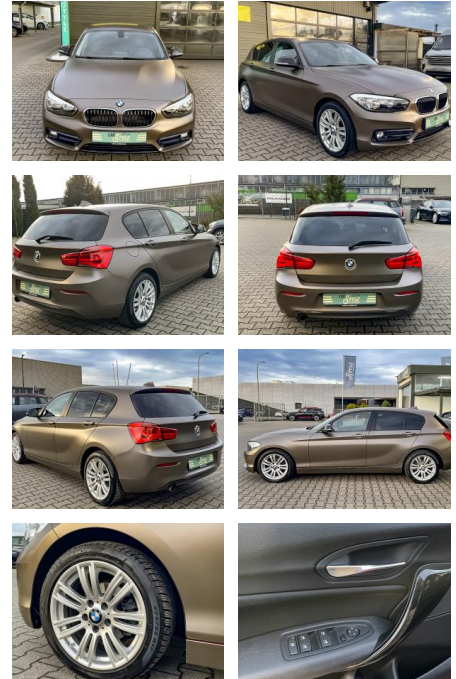

## BMW 116i Sport Line PDC SHZ KLIMA EURO 6

CS01-FO2411306 Angebotsnr.:

Erstzulassung:	Kilometer:	Farbe:	Leistung:	Kraftstoffart:
18.10.2016	49.800	Braun	80 kW / 109 PS	Benzin

**PREIS**  
**13.660 €**

**FINANZIERUNGSBEISPIEL**  
Laufzeit: 72 Monate      Anzahlung: 25 %  
Basis-Finanzierung:\*      Mtl. Rate:  
Zielraten-Finanzierung:\*\* **1.116 €**