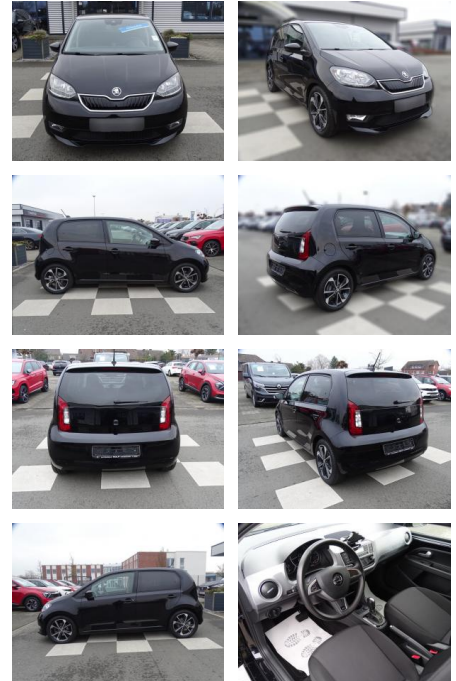

Ihr Ansprechpartner

Herr Artur Brak
E-Mail: info.meisterwerkstatt@web.de
Telefon: 05956 9269615

KFZ-Meisterbetrieb Artur Brak
Gewerbeweg 2 - 26901 Rastorf - Tel.: 05956 / 9269615

Skoda Citigo e iV / Best of Style / Klimaauto

RA00-20451 **Angebotsnr.:**

| Erstzulassung: | Kilometer: | Farbe: | Leistung: | Kraftstoffart: |
|----------------|------------|---------|---------------|----------------|
| 01.03.2021 | 16.780 | Schwarz | 61 kW / 83 PS | Elektro |