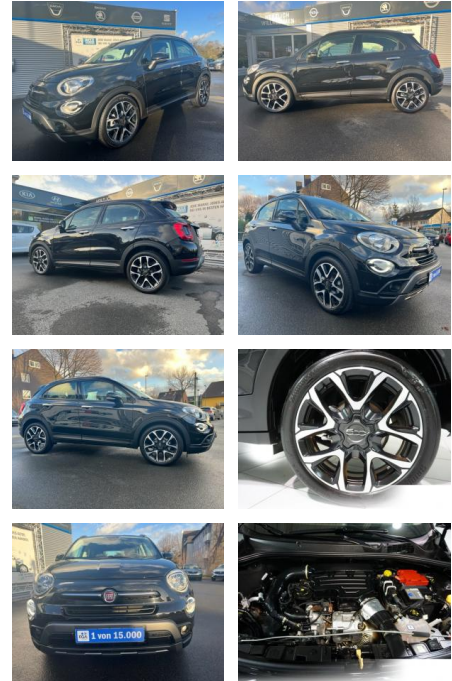

Ihr Ansprechpartner

Herr Artur Brak
E-Mail: info.meisterwerkstatt@web.de
Telefon: 05956 9269615

KFZ-Meisterbetrieb Artur Brak
Gewerbeweg 2 - 26901 Rastorf - Tel.: 05956 / 9269615

Fiat 500X 1,0 FIREFLY CROSS KLIMA*SHZG*NAVI*PDC*...

AC00-P901518Angebotsnr.:

Erstzulassung:	Kilometer:	Farbe:	Leistung:	Kraftstoffart:
01.02.2021	54.000	Schwarz	88 kW / 120 PS	Benzin

PREIS 17.730 €	FINANZIERUNGSBEISPIEL	
	Laufzeit: 72 Monate	Anzahlung: 25 %
	Basis-Finanzierung:**	Mtl. Rate:
	Zielraten-Finanzierung:**	150 €