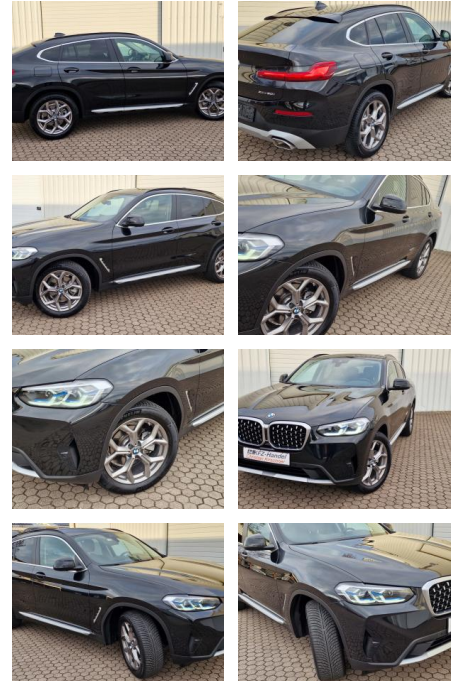

KK00-24-K5074 **Angebotsnr.:**

**Facelift mit Lasertlicht**

**Live Cockpit Prof. \*HUD**

Erstzulassung:	Kilometer:	Farbe:	Leistung:	Kraftstoffart:
25.01.2022	45.022	Schwarz	135 kW / 184 PS	Benzin

**PREIS**  
**44.600 €**