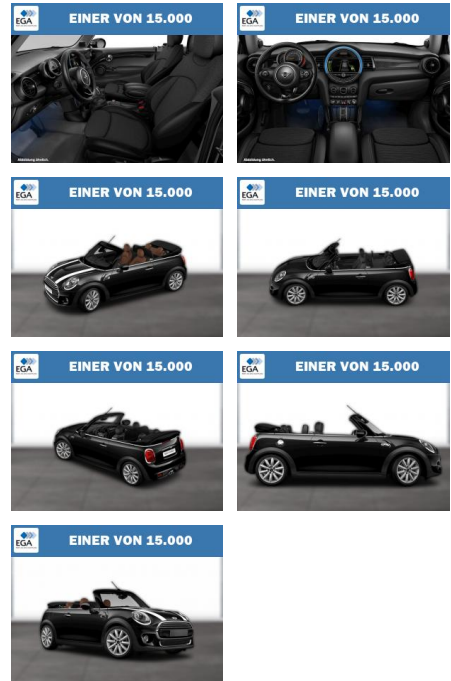

Ihr Ansprechpartner

Herr Artur Brak
E-Mail: info.meisterwerkstatt@web.de
Telefon: 05956 9269615

KFZ-Meisterbetrieb Artur Brak
Gewerbeweg 2 - 26901 Rastorf - Tel.: 05956 / 9269615

MINI Cooper S Cabrio Chili Navi+ Sport LED

WG08-207673 Angebotsnr.:

Erstzulassung:	Kilometer:	Farbe:	Leistung:	Kraftstoffart:
01.06.2019	58.330	Schwarz	141 kW / 192 PS	Benzin

PREIS	FINANZIERUNGSBEISPIEL
26.940 €	Laufzeit: 72 Monate Anzahlung: 25 % Basis-Finanzierung:* Mtl. Rate: Zielraten-Finanzierung:** 228 €