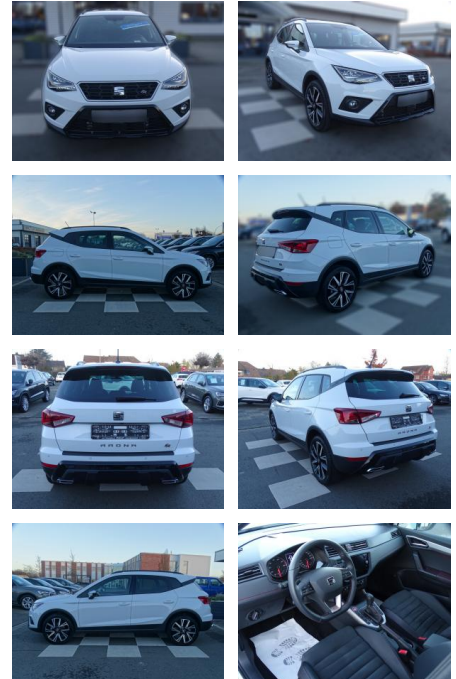

Ihr Ansprechpartner

Herr Artur Brak
E-Mail: info.meisterwerkstatt@web.de
Telefon: 05956 9269615

KFZ-Meisterbetrieb Artur Brak
Gewerbeweg 2 - 26901 Rastorf - Tel.: 05956 / 9269615

Seat Arona FR / Black Edition / DSG / LED /

RA00-20367 **Angebotsnr.:**

Erstzulassung:	Kilometer:	Farbe:	Leistung:	Kraftstoffart:
01.06.2021	10.846	Weiß	81 kW / 110 PS	Benzin

PREIS	FINANZIERUNGSBEISPIEL	
26.620 €	Laufzeit: 72 Monate Anzahlung: 25 % Basis-Finanzierung:* Mtl. Rate: Zielraten-Finanzierung:** 225 €	* Basisfinanzierung: Anzahlung: 6.655 Euro, Laufzeit: 72 Monate, Nettodarlehen: 19.965 Euro, Gesamtbetrag: 31.406 Euro, Zinssätze: 7.71% Sollz. (gebunden), 7.99% eff. ** Zielratenfinanzierung: Anzahlung: 6.655 Euro, Laufzeit: 72 Monate, Nettodarlehen: 19.965 Euro, Zielrate: 13.310 Euro, Gesamtbetrag: 33.267 Euro, Zinssätze: 7.71% Sollz. (gebunden), 7.99% eff., Vermittlung für: Santander Consumer Bank Repräsentatives Beispiel gem. § 17 Abs. 4 PAngV. Diese Finanzierungsangebote sind Beispiele. Gerne ermitteln wir für Sie Ihr individuelles Angebot.