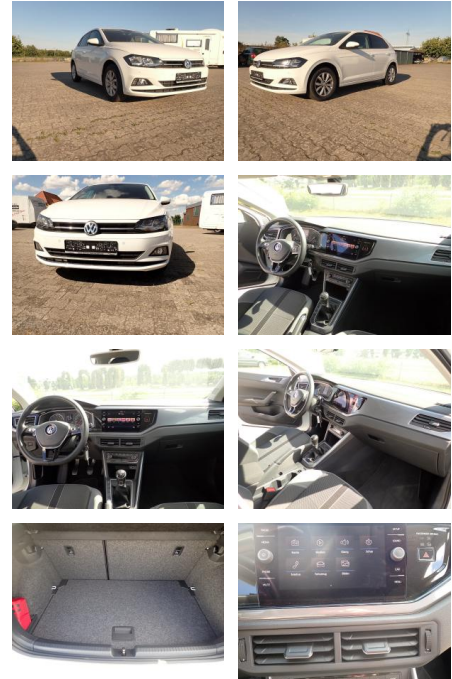

GA07-DG2209-~~Angebote~~..

Erstzulassung:	Kilometer:	Farbe:	Leistung:	Kraftstoffart:
27.12.2017	35.500		70 kW / 95 PS	Benzin

PREIS
16.740 €

FINANZIERUNGSBEISPIEL

Laufzeit: 72 Monate Anzahlung: 25 %
Basis-Finanzierung:* Mtl. Rate:
Zielraten-Finanzierung:** **142 €**