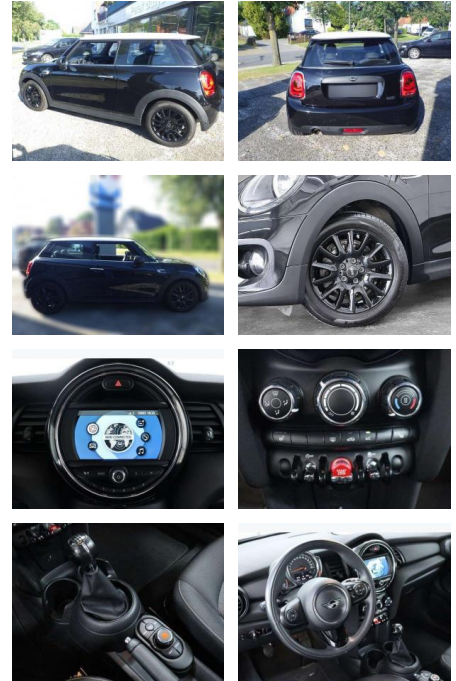

AB85-76820 **Angebotsnr.:**

Erstzulassung:	Kilometer:	Farbe:	Leistung:	Kraftstoffart:
01.05.2019	54.000	Schwarz	75 kW / 102 PS	Benzin

PREIS	FINANZIERUNGSBEISPIEL	
17.260 €	Laufzeit: 72 Monate	Anzahlung: 25 %
	Basis-Finanzierung:**	Mtl. Rate:
	Zielraten-Finanzierung:**	146 €

Exterieur

- Allwetterreifen
- Tagfahrlicht
- Leichtmetallfelgen
- metallic
- Geschwindigkeitsregelung (Tempomat)
- Nebelscheinwerfer

Weiteres

- elektrische Aussenspiegel
- Start Stop Automatik
- Nichtraucher
- Sportpaket

- km-Stand auf Anfrage! Sonderausstattung / Extra's Ablage-Paket Exklusiv-Paket Ablagenpaket Laderaumboden variabel Steckdose (12V-Anschluß) zusätzlich Bordcomputer Dachhimmel Anthrazit Fußmatten Velours Lenkrad (Sport/Leder) Licht-Paket Ambiente-Beleuchtung Leseleuchten vorn LM-Felgen 6
- 5x16 (Victory Spoke
- Schwarz) Metallic-Lackierung Midnight Black Multifunktion für Lenkrad Nebelscheinwerfer Park-Distance-Control (PDC) Sitz vorn rechts höhenverstellbar Sitzheizung vorn Uni-Lackierung /Dach weiß foliert Fussgaengerschutz - Aktive Motorhaube Weisse Blinkleuchten Intelligenter Notruf Tpms 2 (tire Pressure Monitoring System 2) R1234yf Klimaanlage Kältemittel Stoff Firework / Carbon Black Colour Line Carbon Black Modellvariante CO2-optimiert