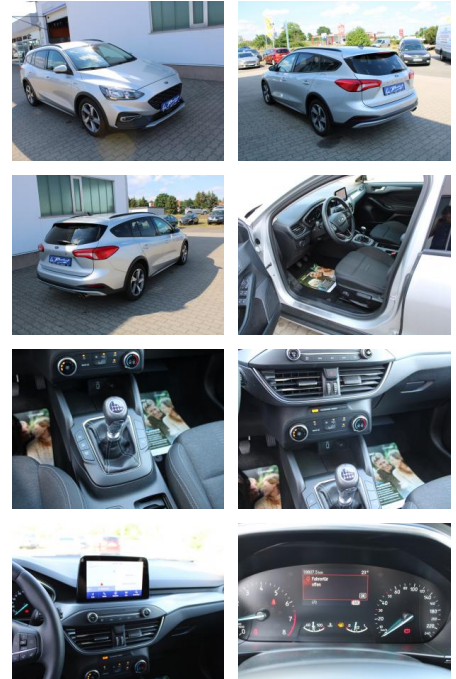

Ihr Ansprechpartner

Herr Artur Brak
E-Mail: info.meisterwerkstatt@web.de
Telefon: 05956 9269615

KFZ-Meisterbetrieb Artur Brak
Gewerbeweg 2 - 26901 Rastorf - Tel.: 05956 / 9269615

Ford Focus 1.0 EcoBoost Active (EURO 6d-Temp)

AR48-11

Angebotsnr.:

Erstzulassung:	Kilometer:	Farbe:	Leistung:	Kraftstoffart:
31.05.2019	15.922	Silber	92 kW / 125 PS	Benzin

PREIS
21.590 €

FINANZIERUNGSBEISPIEL

Laufzeit: 72 Monate Anzahlung: 25 %
Basis-Finanzierung:* Mtl. Rate:
Zielraten-Finanzierung:** **183 €**