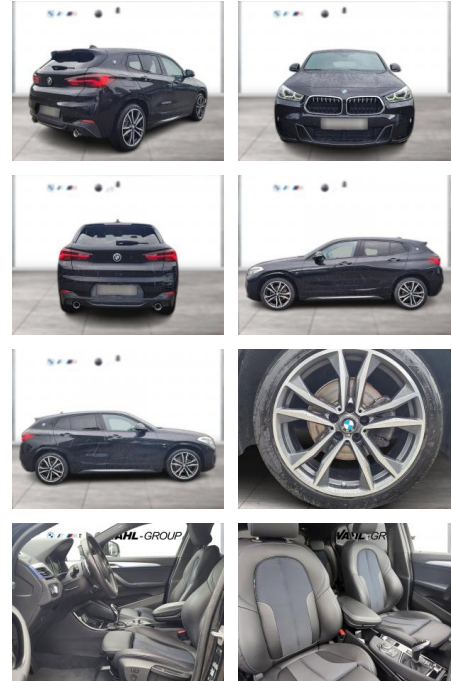

WG00-217797 Angebotsnr.:

Erstzulassung:	Kilometer:	Farbe:	Leistung:	Kraftstoffart:
01.07.2021	58.581	Schwarz	110 kW / 150 PS	Diesel

PREIS
34.120 €

FINANZIERUNGSBEISPIEL
Laufzeit: 72 Monate Anzahlung: 25 %
Basis-Finanzierung:* Mtl. Rate:
Zielraten-Finanzierung:** **289 €**