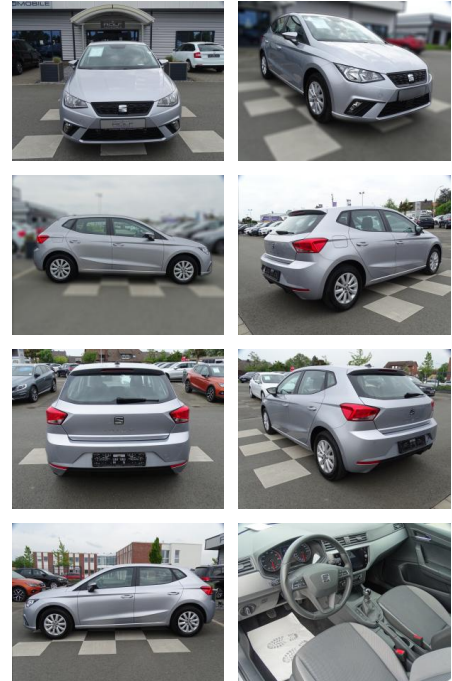

Ihr Ansprechpartner

Herr Artur Brak
E-Mail: info.meisterwerkstatt@web.de
Telefon: 05956 9269615

KFZ-Meisterbetrieb Artur Brak
Gewerbeweg 2 - 26901 Rastorf - Tel.: 05956 / 9269615

Seat Ibiza 1.0 TSI / Style / Navi / Tempomat

RA00-20044 **Angebotsnr.:**

Erstzulassung:	Kilometer:	Farbe:	Leistung:	Kraftstoffart:
01.04.2021	9.373	Silber	81 kW / 110 PS	Benzin

PREIS
18.580 €

FINANZIERUNGSBEISPIEL
Laufzeit: 72 Monate Anzahlung: 25 %
Basis-Finanzierung:* Mtl. Rate:
Zielraten-Finanzierung:** **157 €**