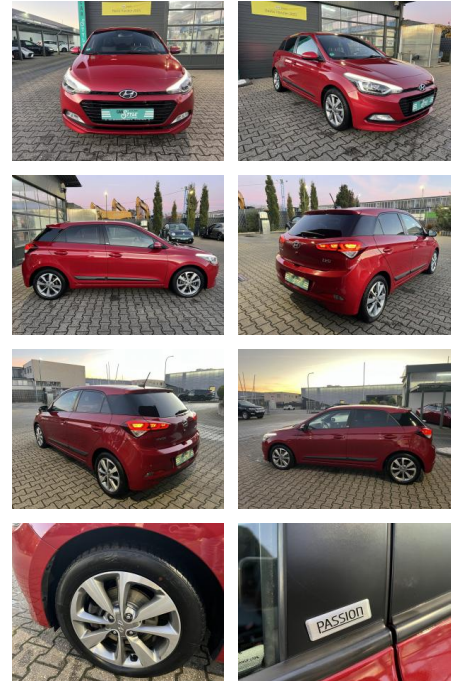

Ihr Ansprechpartner

Herr Artur Brak
E-Mail: info.meisterwerkstatt@web.de
Telefon: 05956 9269615

KFZ-Meisterbetrieb Artur Brak
Gewerbeweg 2 - 26901 Rastorf - Tel.: 05956 / 9269615

Hyundai i20 Passion SHZ LH Klimaauto. Temp. Navi...

CS01-FO200108 Angebotsnr.:

Erstzulassung:	Kilometer:	Farbe:	Leistung:	Kraftstoffart:
06.06.2016	88.490	Rot	88 kW / 120 PS	Benzin

PREIS
11.290 €

FINANZIERUNGSBEISPIEL
Laufzeit: 72 Monate Anzahlung: 25 %
Basis-Finanzierung:* Mtl. Rate:
Zielraten-Finanzierung:** Mtl. Rate: **96 €**